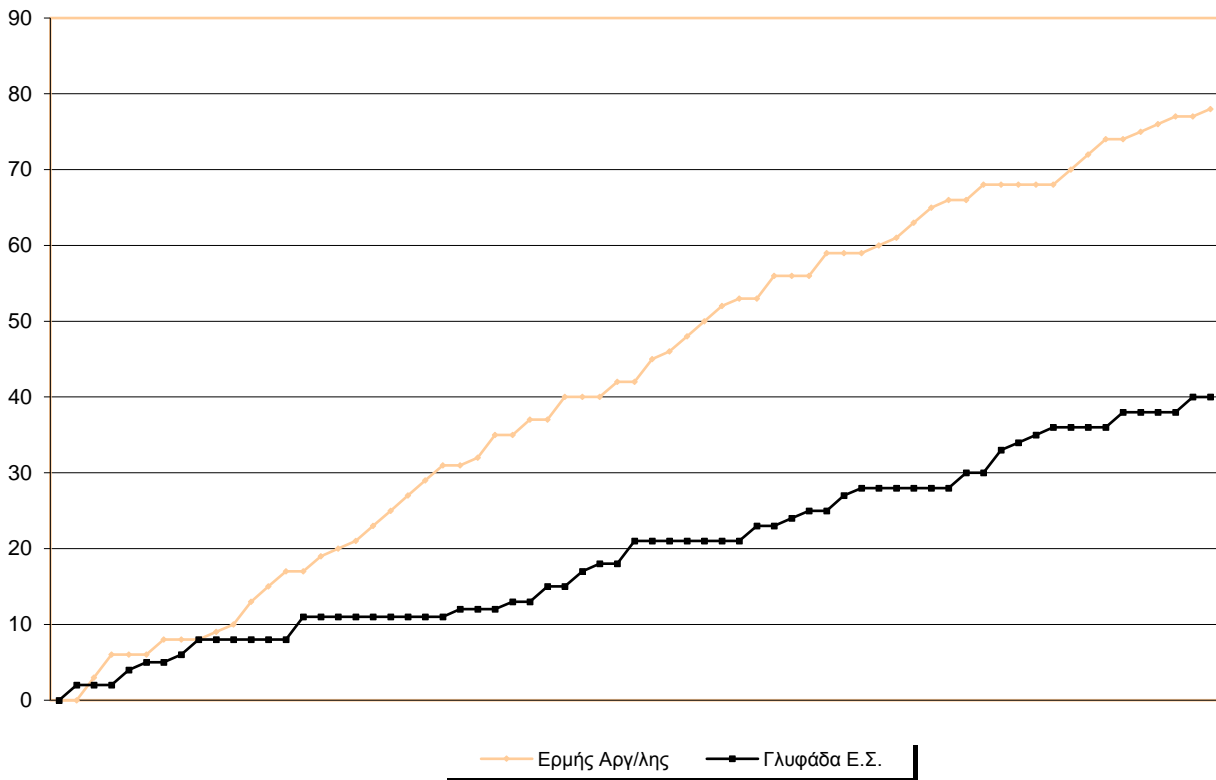

Starters - Subs ratio

Fastbreak Pts

Turnover Pts

Second Chance Pts

Possessions

Notes

Ο Ερμής Αργ/λης είχε 92 κατοχές,  
 εκ των οποίων κατέληξαν: 57 σε σουτ  
 14 σε λάθος  
 και 21 σε κερδ. φάουλ

**GRAPHIC STATS**

**SCORE EVOLUTION**

**SCORE DIFFERENCE**

**LARGEST SCORING RUN**

**LARGEST LEAD**