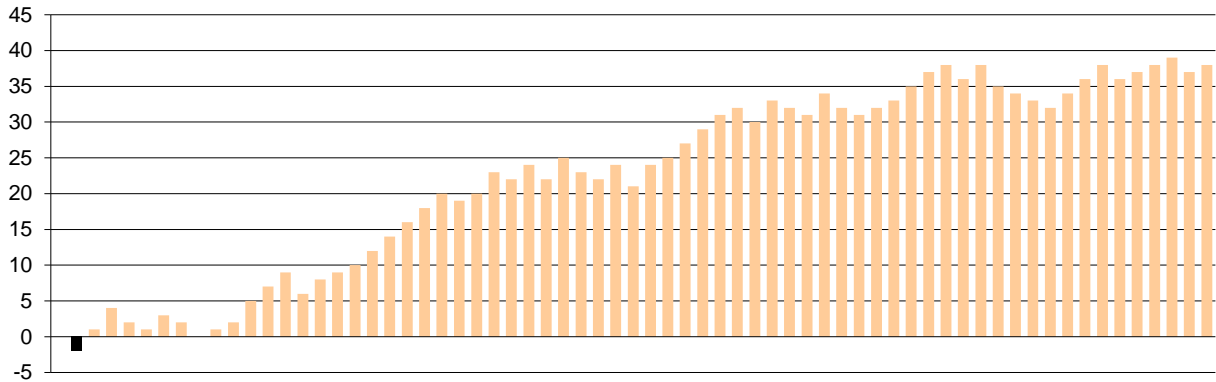

Starters - Subs ratio

Fastbreak Pts

Turnover Pts

Second Chance Pts

Possessions

Notes

Ο Ερμής Αργ/λης είχε 92 κατοχές,  
 εκ των οποίων κατέληξαν: 57 σε σουτ  
 14 σε λάθος  
 και 21 σε κερδ. φάουλ

**GRAPHIC STATS**

**SCORE EVOLUTION**

**SCORE DIFFERENCE**

**LARGEST SCORING RUN**

**LARGEST LEAD**