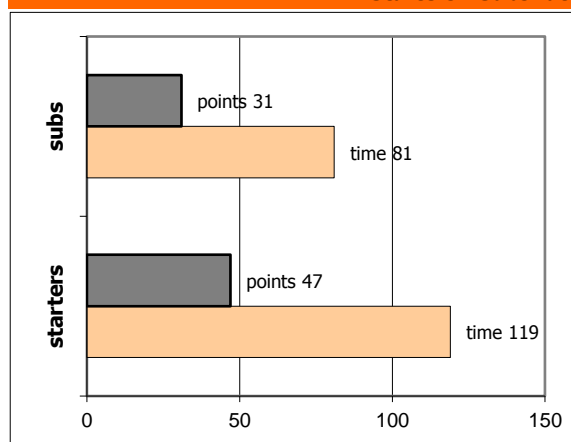

61%	14 / 23	FT	11 / 17	65%
57%	20 / 35	2FG	10 / 36	28%
36%	8 / 22	3FG	3 / 22	14%
51	44 - 7	Rb	27 - 4	31
14		Tu	11	

Referees: Μαρινάκης, Καμήτσος, Παπαδόπουλος

By Quarter	1	2	3	4
Ερμής Αργ/λης	29	17	17	15
Γλυφάδα Ε.Σ.	11	10	7	12

End of Quarter	1	2	3	4
Ερμής Αργ/λης	29	46	63	78
Γλυφάδα Ε.Σ.	11	21	28	40

Ερμής Αργ/λης

Coach: Π. Γκαναβίας, Σ. Μουσιδής

Fastbreaks: 5 / 7

#	Player	Time (min)	Pts	Ft	2Fg	3Fg	+/-	Rbs		As	St	Tu	Bl	Fouls		Eff	
								de	of					dr	co		
4	Ραζής Μ.	30	5	0 / 0	1 / 2	1 / 4	28	1	0	7	0	0	0	1	0	9	
5	Μαυραντζώπου Γ.	21	4	1 / 2	0 / 1	1 / 5	13	3	0	1	1	2	0	2	4	1	
6	Καβαλαράκης Ν.	24	8	1 / 2	2 / 5	1 / 4	33	7	0	6	2	2	1	2	0	15	
7	Παξινός Σ.	22	12	0 / 1	6 / 8	0 / 0	20	7	1	1	1	1	0	1	2	18	
16	Νικολακάκος Σ.	16	9	1 / 1	4 / 5	0 / 0	15	5	0	0	1	0	2	2	1	16	
9	Μουφτάρη Α.	4	0	0 / 0	0 / 0	0 / 0	1	1	0	0	0	0	0	0	0	1	
10	Ευδοκιάδης Κ.	5	2	2 / 2	0 / 0	0 / 0	4	0	0	0	0	0	1	1	0	3	
11	Τσιώκος Ν.	19	9	2 / 2	2 / 6	1 / 1	19	2	1	2	0	3	1	3	3	8	
12	Χατζηιωαννίδης Ν.	13	4	2 / 4	1 / 1	0 / 0	5	1	0	2	1	0	0	2	1	6	
13	Ρετσινάς Δ.	21	14	2 / 2	3 / 5	2 / 2	20	9	3	0	1	3	1	2	2	23	
14	0	0	0	0 / 0	0 / 0	0 / 0	0	0	0	0	0	0	0	0	0	-	
15	Φωτόπουλος Θ.	25	11	3 / 7	1 / 2	2 / 6	32	7	2	3	0	1	0	5	1	13	
Team								1	0			2	0	0			
1st quarter			29	4 / 6	8 / 12	3 / 5	10	3	8	4	2	1	6	4	45		
2nd quarter			17	2 / 5	3 / 10	3 / 6	13	2	5	2	4	2	4	4	24		
3rd quarter			17	3 / 4	4 / 6	2 / 6	12	1	6	0	5	2	4	4	26		
4th quarter			15	5 / 8	5 / 7	0 / 5	9	1	3	1	3	1	7	2	17		
Final Stats			200	78	14 / 23	20 / 35	8 / 22	190	44	7	22	7	14	6	21	14	112
				61%	57%	36%	51										

Γλυφάδα Ε.Σ.

Coach: Κασιμάλης Ευ.

#	Player	Pts	-	3s
20	Μπίλλης Ν.	4	-	1
5	Τσιλάγας Γ.	2	-	0
6	Λούκος Μ.	3	-	0
7	Βουρδέλης Ι.	0	-	0
34	Μυλωνάκης Μ.	8	-	0
9	Θεοχάρης Ν.	8	-	1
10	Γκιουρτζίδης Σ.	1	-	0
99	Τσουκαλάς Ν.	0	-	0
12	Καραγάλης Δ.	5	-	1
13	Πεταλάς Δ.	0	-	0
14	Ραυτόγιαννης Χ.	2	-	0
15	Παπαδεράκης Δ.	7	-	0

Starters - Subs ratio