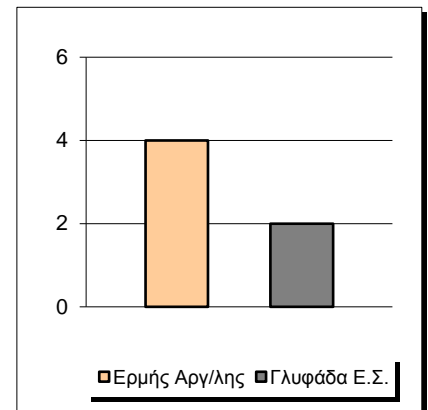

Starters - Subs ratio

Fastbreak Pts

Turnover Pts

Second Chance Pts

Possessions

Notes

Ο Ερμής Αργ/λης είχε 92 κατοχές,  
 εκ των οποίων κατέληξαν: 57 σε σουτ  
 14 σε λάθος  
 και 21 σε κερδ. φάουλ

**GRAPHIC STATS**

**SCORE EVOLUTION**

**SCORE DIFFERENCE**

**LARGEST SCORING RUN**

**LARGEST LEAD**