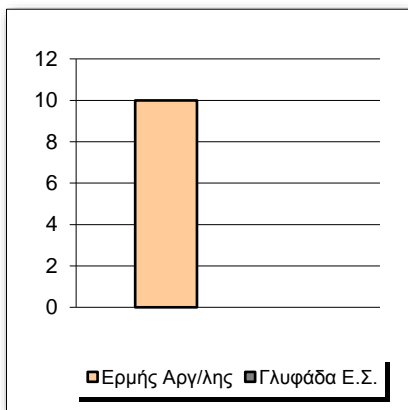

Starters - Subs ratio

Fastbreak Pts

Turnover Pts

Second Chance Pts

Possessions

Notes

Ο Ερμής Αργ/λης είχε 92 κατοχές,  
 εκ των οποίων κατέληξαν: 57 σε σουτ  
 14 σε λάθος  
 και 21 σε κερδ. φάουλ

**GRAPHIC STATS**

**SCORE EVOLUTION**

**SCORE DIFFERENCE**

**LARGEST SCORING RUN**

**LARGEST LEAD**