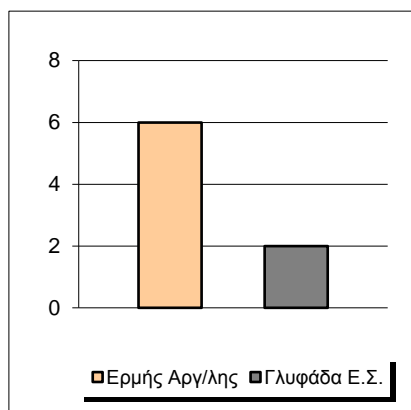

Starters - Subs ratio

Fastbreak Pts

Turnover Pts

Second Chance Pts

Possessions

Notes

Ο Ερμής Αργ/λης είχε 92 κατοχές,  
 εκ των οποίων κατέληξαν: 57 σε σουτ  
 14 σε λάθος  
 και 21 σε κερδ. φάουλ

**GRAPHIC STATS**

**SCORE EVOLUTION**

**SCORE DIFFERENCE**

**LARGEST SCORING RUN**

**LARGEST LEAD**