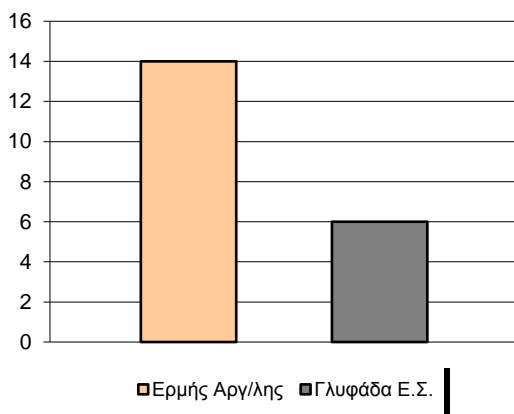

Starters - Subs ratio

Fastbreak Pts

Turnover Pts

Second Chance Pts

Possessions

Notes

Ο Ερμής Αργ/λης είχε 92 κατοχές,  
 εκ των οποίων κατέληξαν: 57 σε σουτ  
 14 σε λάθος  
 και 21 σε κερδ. φάουλ

**GRAPHIC STATS**

**SCORE EVOLUTION**

**SCORE DIFFERENCE**

**LARGEST SCORING RUN**

**LARGEST LEAD**